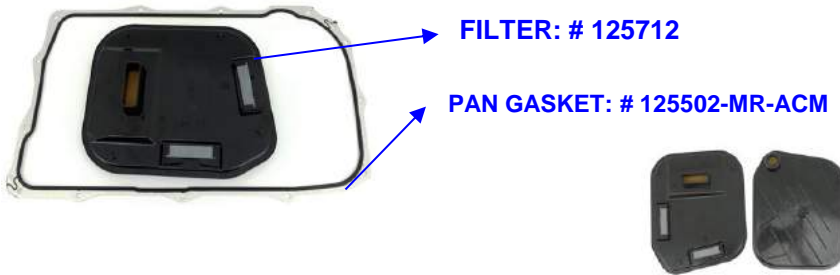

PAN GASKET: # 125502

VW AMAROK 8 SPEED AL450

YEAR:

OEM#: 2-1037-600

0501-218-004, 0CM-301-519

FILTER KIT: K125712-MR-ACM

FILTER: # 125712

PAN GASKET: # 125502-MR-ACM